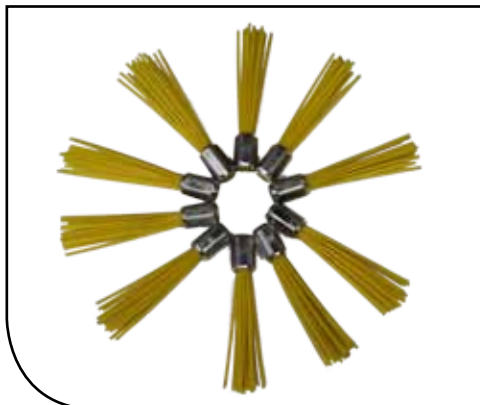

**Levier de sécurité**

**Changement des brosses sans outil  
Central**

**Roue polyuréthane  
(pneu anti crevé) et différentiel  
automatique**

**10 brosses en acier spécial inclus**

**Brosses en plastique en option  
(seul en combinaison avec  
roue de support)**