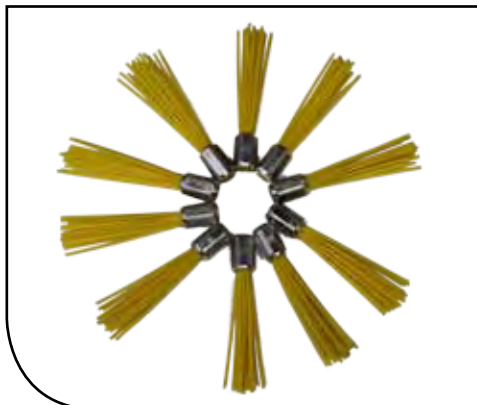

**Brosses en plastique en option
(seul en combinaison avec
roue de support)**