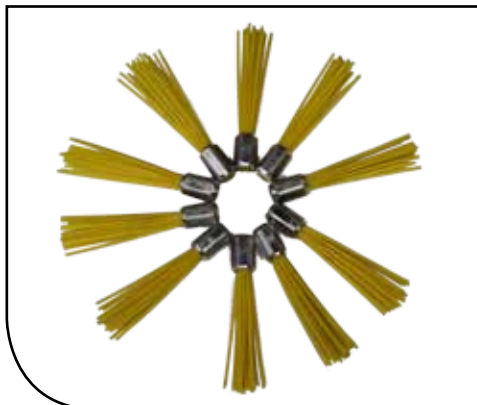

**Brosses en plastique en option
(seul en combinaison avec
roue de support)**